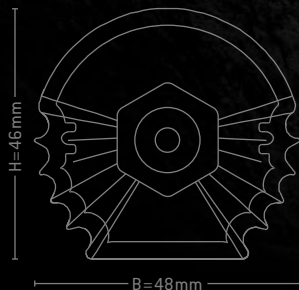

QUAZHAR

LED RÖHREN-/PROFILLEUCHE

100% SWISS MADE.

LICHTVERTEILKURVE