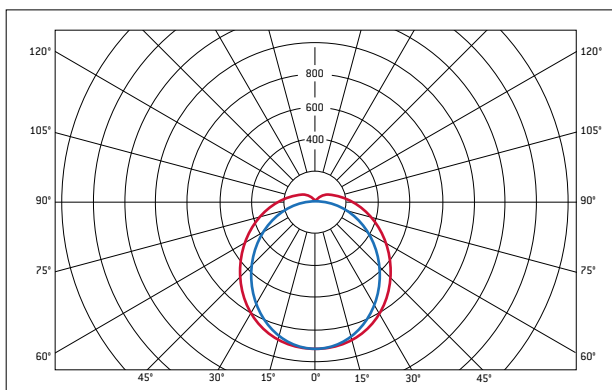

 752*
845**

 1125*
1220**

 1496*
1590**

QUAZHAR

LED RÖHREN-/PROFILLEUCHE

100% SWISS MADE.

LICHTVERTEILKURVE

Sämtliche Modelle sind in Warm-, Neutral- und Kaltweiss erhältlich.

OPTISCHE DATEN (TA=25°C)
BESTELL-NR.

TYP/BESTELL-NR. (xK : 5K = 5000K)	FARBE WEISS	FARBTEMPERATUR (KELVIN)	LICHTSTROM (LUMEN)	LICHTWINKEL (GRAD)	CRI
CLICKLED ONE 475-xK	Warm/Neutral/Kalt	3000/4000/5000	1160/1212/1220	100	>80
CLICKLED ONE 845-xK	Warm/Neutral/Kalt	3000/4000/5000	2310/2410/2450	100	>80
CLICKLED ONE 1220-xK	Warm/Neutral/Kalt	3000/4000/5000	3470/3625/3650	100	>80
CLICKLED ONE 1590-xK	Warm/Neutral/Kalt	3000/4000/5000	4650/4850/4910	100	>80