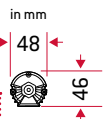

QUAZHAR CLICKLED® ONE

ANWENDUNG ————— LED Röhren-/Profileuchte für Innen- und Aussenbereich | IP67 | 230V 50Hz

TYPISCHE ANWENDUNGSBEREICHE ————— Architekturbeleuchtung für Aussen- und Innenbereich

- » Bahn-/Auto-/Flug-/Schiffverkehr
- » Bergbau-/Chemie-/Stahlindustrie
- » Industriebetriebe/Industrieanlagen/Lagerhäuser/Rampen/Holzbauten
- » Viehzuchtanlagen/Gärtnereien
- » Bahnhöfe/Flughäfen/Haltestellen/öffentliche Plätze & Einrichtungen
- » Tankstellen/Garagen/Waschstrassen/Parkhäuser/Unterführungen
- » Sportstätten/Sporthallen/Stadien
- » Handelsketten/Supermärkte

MATERIAL/GEHÄUSEFARBE ————— PC (Polycarbonat) | weiss

BREITE x HÖHE ————— 48mm x 46mm

GESAMTLÄNGE ————— 475mm | 845mm | 1220mm | 1590mm

GEWICHT ————— 370g | 650g | 920g | 1200g

LEISTUNGS-AUFNAHME BEI 230V ————— 16 Watt | 32 Watt | 48 Watt | 63 Watt

LICHTWINKEL ————— 100°

FARBKONSISTENZ ————— 3 SDCM

LEBENSDAUER ————— > 60.000 Std. (l 70)

SCHUTZKLASSEN ————— IP67 nach DIN VDE 0470-1 bzw. EN 60529
Schutzklasse 2 nach DIN VDE 0570-2-6 bzw. EN 61558-2-6
Brandschutz UL94V-HB

DIMMBAR ————— Phasenabschnitt bis 30%

ENERGIE-EFFIZIENZ ————— A+

HERSTELLUNG ————— nach CE, VDE | gemäss RoHS- und REACH-Richtlinien

GARANTIE ————— 3 Jahre

MASSE ————— * Lichtaustritt in mm
** Gesamtlänge in mm

752*
845**

1125*
1220**

1496*
1590**